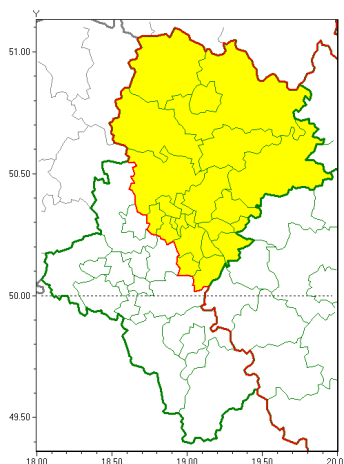

Zasięg ostrzeżeń w województwie

Burze z gradem
2020-06-25 07:09

WOJEWÓDZTWO ŁÓDZKIE
OSTRZEŻENIA METEOROLOGICZNE ZBIORCZO NR 106
WYKAZ OBYWÓW ZUCIANYCH OSTRZEŻENIAMI
o godz. 07:09 dnia 25.06.2020

Zjawisko/Stopień zagrożenia	Burze z gradem/1
Obszar (w nawiasie numer ostrzeżenia dla powiatu)	powiaty: białski(47), białski(47), Bytom(47), Chorzów(46), Częstochowa(46), częstochowski(48), Dąbrowa Górnicza(47), Jaworzno(48), Katowice(47), kłobucki(48), lubliniecki(46), Mysłowice(47), myszkowski(47), Piekary Śląskie(46), Ruda Śląska(46), Siemianowice Śląskie(46), Sosnowiec(48), wiatrychów(46), tarnogórski(49), Tychy(48), Zabrze(47), zawierciański(47)
Ważność	od godz. 13:00 dnia 25.06.2020 do godz. 23:00 dnia 25.06.2020
Prawdopodobieństwo	80%
Przebieg	Prognozuje się wystąpienie burz z opadami deszczu miejscami od 20 mm do 30 mm, punktowo może być do 40 mm, oraz porywami wiatru do 75 km/h. Miejscami grad.
SMS	IMGW-PIB OSTRZEŻENIA: BURZE Z GRADEM/1 Łódzkie (22 powiatów) od 13:00/25.06 do 23:00/25.06.2020 deszcz 40 mm, porywy 75 km/h. Dotyczy powiatów: białski, białski, Bytom, Chorzów, Częstochowa, częstochowski, Dąbrowa Górnicza, Jaworzno, Katowice, kłobucki, lubliniecki, Mysłowice, myszkowski, Piekary Śląskie, Ruda Śląska, Siemianowice Śląskie, Sosnowiec, wiatrychów, tarnogórski, Tychy, Zabrze i zawierciański.
RSO	Woj. Łódzkie (22 powiatów), IMGW-PIB wydał ostrzeżenie pierwszego stopnia o burzach z gradem
Uwagi	Brak.