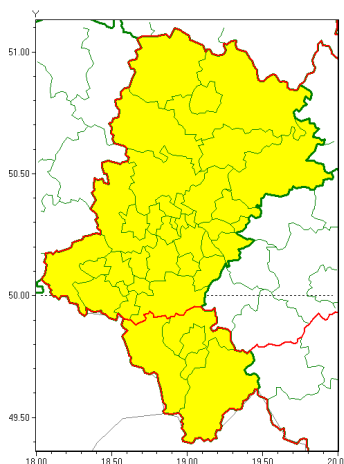

Zasięg ostrzeżeń w województwie

Opady marznące  
2020-12-09 13:52

**WOJEWÓDZTWO LUBUSKIE**  
**OSTRZEŻENIA METEOROLOGICZNE ZBIORCZO NR 198**  
**WYKAZ OBSZARÓW ZUCIANYCH OSTRZEŻENIAMI**  
**o godz. 13:52 dnia 09.12.2020**

<b>Zjawisko/Stopień zagrożenia</b>	Opady marznące/1
<b>Obszar (w nawiasie numer ostrzeżenia dla powiatu)</b>	powiaty: bielski(120), Bielsko-Biała(119), cieszyński(125), żywiecki(129)
<b>Ważność</b>	od godz. 04:00 dnia 10.12.2020 do godz. 12:00 dnia 10.12.2020
<b>Prawdopodobieństwo</b>	80%
<b>Przebieg</b>	Prognozuje się miejscami wystąpienie słabych opadów marznącego deszczu oraz mawki powodujących gołoledź.
<b>SMS</b>	IMGW-PIB OSTRZEŻENIA: MARZĄCE OPADY/1 Lubuskie (4 powiaty) od 04:00/10.12 do 12:00/10.12.2020 marznące opady, drogi liskie. Dotyczy powiatów: bielski, Bielsko-Biała, cieszyński i żywiecki.
<b>RSO</b>	Woj. Lubuskie (4 powiaty), IMGW-PIB wydał ostrzeżenie pierwszego stopnia o opadach marzących
<b>Uwagi</b>	Brak.
<b>Zjawisko/Stopień zagrożenia</b>	Opady marznące/1