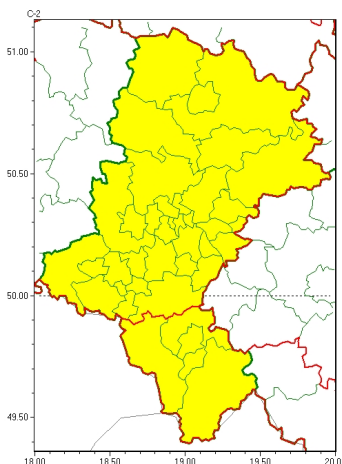

### Zasięg ostrzeżeń w województwie

Oblodzenie  
2025-01-31 12:12

**WOJEWÓDZTWO ŚLĄSKIE**  
**OSTRZEŻENIA METEOROLOGICZNE ZBIORCZO NR 36**  
**WYKAZ OBOWIĄZUJĄCYCH OSTRZEŻEŃ**  
**o godz. 12:12 dnia 31.01.2025**

Zjawisko/Stopień zagrożenia	Oblodzenie/1
Obszar (w nawiasie numer ostrzeżenia dla powiatu)	powiaty: bielski(21), Bielsko-Biała(21), cieszyński(19), żywiecki(20)
Ważność	od godz. 17:00 dnia 31.01.2025 do godz. 09:00 dnia 01.02.2025
Prawdopodobieństwo	80%
Przebieg	Prognozuje się zamarzanie mokrej nawierzchni dróg i chodników po opadach deszczu ze śniegiem lub mokrego śniegu, powodujące ich oblodzenie. Temperatura minimalna od -6°C do -3°C, temperatura minimalna przy gruncie od -8°C do -4°C.
SMS	IMGW-PIB OSTRZEGA: OBLODZENIE/1 śląskie (4 powiaty) od 17:00/31.01 do 09:00/01.02.2025 temp. min. od -6 do -3 st., przy gruncie od -8 do -4 st., ślisko. Dotyczy powiatów: bielski, Bielsko-Biała, cieszyński i żywiecki.
RSO	Woj. śląskie (4 powiaty), IMGW-PIB wydał ostrzeżenie pierwszego stopnia o oblodzeniu
Uwagi	Brak.
Zjawisko/Stopień zagrożenia	Oblodzenie/1
Obszar (w nawiasie numer ostrzeżenia dla powiatu)	powiaty: będziński(20), bieruńsko-lędziański(20), Bytom(19), Chorzów(19), Częstochowa(18), częstochowski(18), Dąbrowa Górnicza(20), Gliwice(15), gliwicki(15), Jastrzębie-Zdrój(20), Jaworzno(20), Katowice(19), kłobucki(15), lubliniecki(15), mikołowski(19), Mysłowice(19), myszkowski(19), Piekary Śląskie(20), pszczyński(21), raciborski(17), Ruda Śląska(19), rybnicki(18), Rybnik(18), Siemianowice Śląskie(19), Sosnowiec(20), Świętochłowice(19), tarnogórski(16), Tychy(19), wodzisławski(19), Zabrze(18), zawierciański(20), Żory(19)