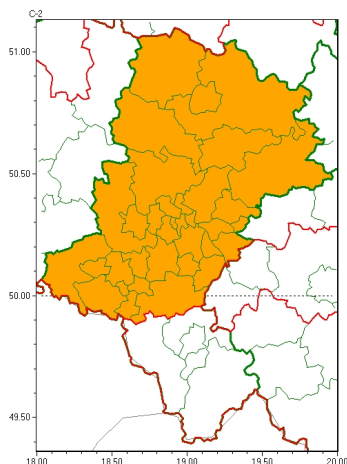

Zasięg ostrzeżeń w województwie

Opady marznące
2025-01-13 23:03

Silny mróz
2025-01-13 23:03

WOJEWÓDZTWO ŚLĄSKIE
OSTRZEŻENIA METEOROLOGICZNE ZBIORCZO NR 16
WYKAZ OBOWIĄZUJĄCYCH OSTRZEŻEŃ
o godz. 23:03 dnia 13.01.2025

| Zjawisko/Stopień zagrożenia | Opady marznące/2 |
|--|--|
| Obszar (w nawiasie numer ostrzeżenia dla powiatu) | powiaty: będziński(14), bieruńsko-łędziński(13), Bytom(13), Chorzów(13), Częstochowa(13), częstochowski(13), Dąbrowa Górnicza(14), Gliwice(12), gliwicki(12), Jastrzębie-Zdrój(13), Jaworzno(14), Katowice(13), kłobucki(12), lubliniecki(12), mikołowski(13), Mysłowice(13), myszkowski(14), Piekary Śląskie(14), pszczyński(13), raciborski(12), Ruda Śląska(13), rybnicki(13), Rybnik(13), Siemianowice Śląskie(13), Sosnowiec(14), Świętochłowice(13), tarnogórski(13), Tychy(13), wodzisławski(13), Zabrze(12), zawierciański(14), Żory(13) |
| Ważność | od godz. 19:00 dnia 14.01.2025 do godz. 19:00 dnia 15.01.2025 |
| Prawdopodobieństwo | 80% |
| Przebieg | Prognozowane są słabe, okresami umiarkowane, opady marznącego deszczu lub mżawki, powodujące gołoledź. |
| SMS | IMGW-PIB OSTRZEGA: MARZNAĆEOPADY/2 śląskie (32 powiatów) od 19:00/14.01 do 19:00/15.01.2025 marznące opady, drogi śliskie. Dotyczy powiatów: będziński, bieruńsko-łędziński, Bytom, Chorzów, Częstochowa, częstochowski, Dąbrowa Górnicza, Gliwice, gliwicki, Jastrzębie-Zdrój, Jaworzno, Katowice, kłobucki, lubliniecki, mikołowski, Mysłowice, myszkowski, Piekary Śląskie, pszczyński, raciborski, Ruda Śląska, rybnicki, Rybnik, Siemianowice Śląskie, Sosnowiec, Świętochłowice, tarnogórski, Tychy, wodzisławski, Zabrze, zawierciański i Żory. |
| RSO | Woj. śląskie (32 powiatów), IMGW-PIB wydał ostrzeżenie drugiego stopnia o opadach marznących |
| Uwagi | Brak. |
| Zjawisko/Stopień zagrożenia | Silny mróz/1 |