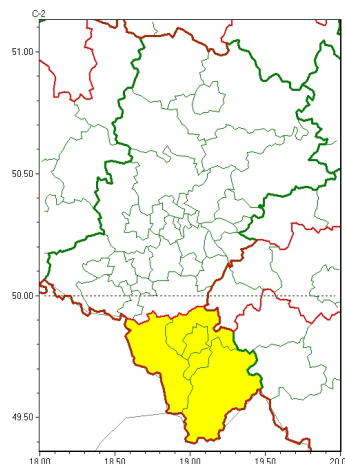

Zasięg ostrzeżeń w województwie

Opady marznące
2025-01-13 23:03

Silny mróz
2025-01-13 23:03

WOJEWÓDZTWO ŚLĄSKIE
OSTRZEŻENIA METEOROLOGICZNE ZBIORCZO NR 16
WYKAZ OBOWIĄZUJĄCYCH OSTRZEŻEŃ
o godz. 23:03 dnia 13.01.2025

| Zjawisko/Stopień zagrożenia | Opady marznące/2 |
|--|--|
| Obszar (w nawiasie numer ostrzeżenia dla powiatu) | powiaty: będziński(14), bieruńsko-łędziński(13), Bytom(13), Chorzów(13), Częstochowa(13), częstochowski(13), Dąbrowa Górnicza(14), Gliwice(12), gliwicki(12), Jastrzębie-Zdrój(13), Jaworzno(14), Katowice(13), kłobucki(12), lubliniecki(12), mikołowski(13), Mysłowice(13), myszkowski(14), Piekary Śląskie(14), pszczyński(13), raciborski(12), Ruda Śląska(13), rybnicki(13), Rybnik(13), Siemianowice Śląskie(13), Sosnowiec(14), Świętochłowice(13), tarnogórski(13), Tychy(13), wodzisławski(13), Zabrze(12), zawierciański(14), Żory(13) |
| Ważność | od godz. 19:00 dnia 14.01.2025 do godz. 19:00 dnia 15.01.2025 |
| Prawdopodobieństwo | 80% |
| Przebieg | Prognozowane są słabe, okresami umiarkowane, opady marznącego deszczu lub mżawki, powodujące gołoledź. |
| SMS | IMGW-PIB OSTRZEGA: MARZNAĆEOPADY/2 śląskie (32 powiatów) od 19:00/14.01 do 19:00/15.01.2025 marznące opady, drogi śliskie. Dotyczy powiatów: będziński, bieruńsko-łędziński, Bytom, Chorzów, Częstochowa, częstochowski, Dąbrowa Górnicza, Gliwice, gliwicki, Jastrzębie-Zdrój, Jaworzno, Katowice, kłobucki, lubliniecki, mikołowski, Mysłowice, myszkowski, Piekary Śląskie, pszczyński, raciborski, Ruda Śląska, rybnicki, Rybnik, Siemianowice Śląskie, Sosnowiec, Świętochłowice, tarnogórski, Tychy, wodzisławski, Zabrze, zawierciański i Żory. |
| RSO | Woj. śląskie (32 powiatów), IMGW-PIB wydał ostrzeżenie drugiego stopnia o opadach marznących |
| Uwagi | Brak. |
| Zjawisko/Stopień zagrożenia | Silny mróz/1 |