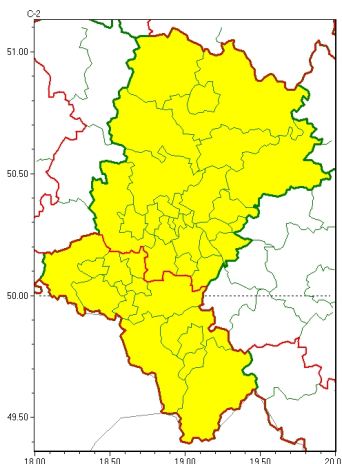

Zasięg ostrzeżeń w województwie

Gęsta mgła
2024-11-05 12:07

WOJEWÓDZTWO ŁÓDZKIE
OSTRZEŻENIA METEOROLOGICZNE ZBIORCZO NR 288
WYKAZ OBSZARÓW ZUSYTYCH OSTRZEŻENIAMI
o godz. 12:07 dnia 05.11.2024

Zjawisko/Stopień zagrożenia	Gęsta mgła/1
Obszar (w nawiasie numer ostrzeżenia dla powiatu)	powiaty: bielski(138), Bielsko-Biała(137), cieszyński(139), Jastrzębie-Zdrój(117), pszczyński(124), raciborski(116), rybnicki(115), Rybnik(115), wodzisławski(116), Żory(115), żywiecki(141)
Ważność	od godz. 19:00 dnia 05.11.2024 do godz. 11:00 dnia 06.11.2024
Prawdopodobieństwo	70%
Przebieg	Miejscami w dolinach prognozuje się gęste mgły, w zasięgu których widzialność może miejscami wynosić poniżej 200 m. Lokalnie mgły mogą osadzać śnieg.
SMS	IMGW-PIB OSTRZEŻENIA: MGŁA/1 Łódzkie (11 powiatów) od 19:00/05.11 do 11:00/06.11.2024 widzialność poniżej 200 m, śnieg. Dotyczy powiatów: bielski, Bielsko-Biała, cieszyński, Jastrzębie-Zdrój, pszczyński, raciborski, rybnicki, Rybnik, wodzisławski, Żory i żywiecki.
RSO	Woj. Łódzkie (11 powiatów), IMGW-PIB wydał ostrzeżenie pierwszego stopnia o silnych mgłach
Uwagi	Brak.
Zjawisko/Stopień zagrożenia	Gęsta mgła/1
Obszar (w nawiasie numer ostrzeżenia dla powiatu)	powiaty: białski(114), białski(114), bieruńsko-lędziński(118), Bytom(110), Chorzów(110), Częstochowa(112), częstochowski(113), Dąbrowa Górnicza(114), Gliwice(108), gliwicki(108), Jaworzno(115), Katowice(113), kłobucki(106), lubliniecki(110), mikołowski(113), Mysłowice(115), myszkowski(115), Pięknosielce(110), Ruda Łódzka(112), Siemianowice Łódzkie(111), Sosnowiec(113), wiatrychłowie(110), tarnogórski(109), Tychy(114), Zabrze(109), zawierciański(117)