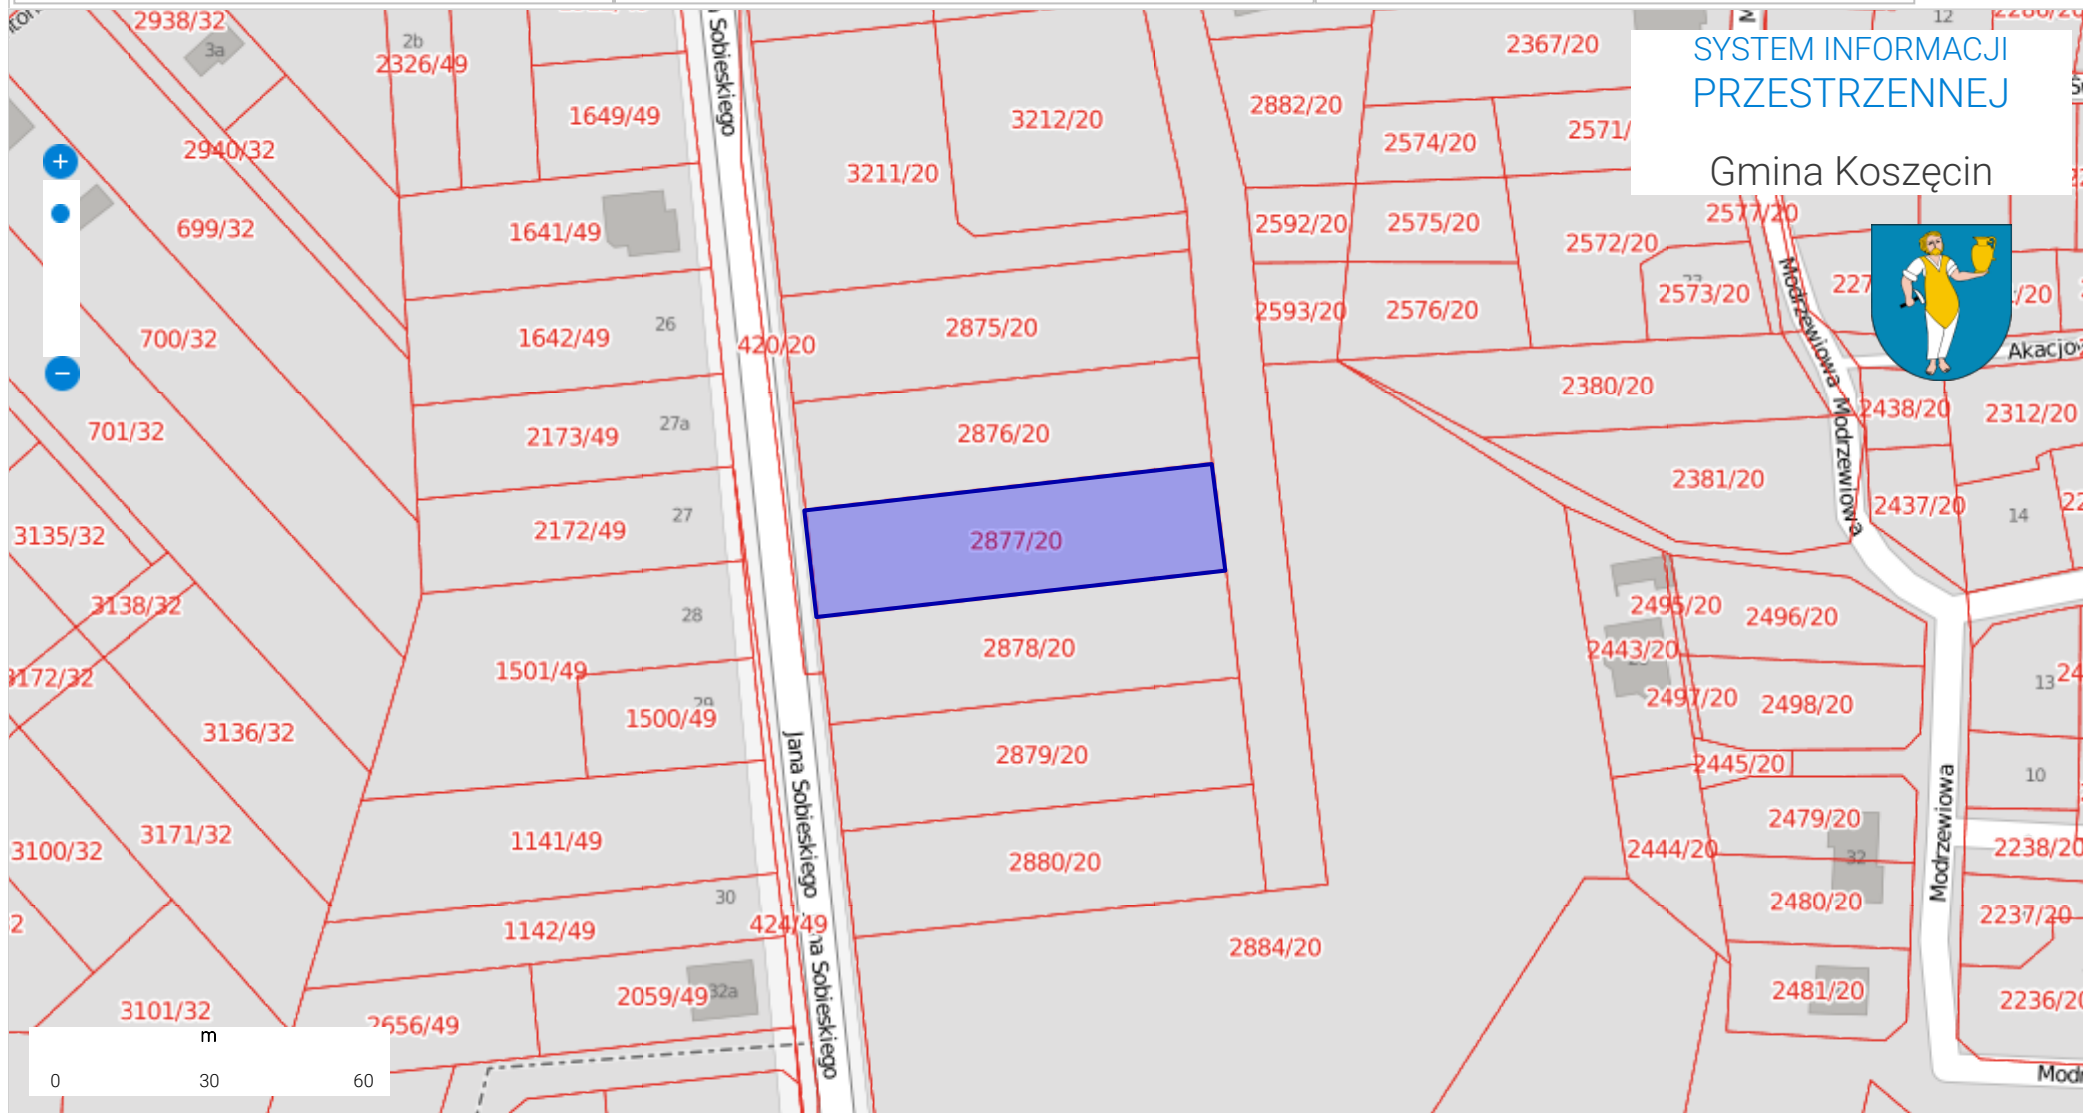

Znajdź miejscowość

2877/20

Znajdź adres

Usuń zaznaczenie

GEOpl MPZP

METADANE >

© [OpenStreetMap](#) contributors; Data by [UMP-pcPL](#)

PUWG1992: 489064.26, 306338.67
WGS84: 18.84535, 50.62397